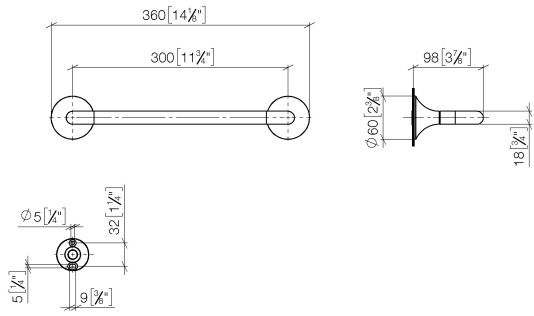

83 030 809

- Stichmaß 300 mm
- Breite 360 mm
- Höhe 60 mm
- Rosette Ø 60 mm
- Ausladung 98 mm

	Chrom	83 030 809-00
	Platin gebürstet	83 030 809-06
	Platin	83 030 809-08
	Dark Chrome	83 030 809-19
	Messing gebürstet (23kt Gold)	83 030 809-28
	Bronze gebürstet	83 030 809-42
	Champagne gebürstet (22kt Gold)	83 030 809-46
	Champagne (22kt Gold)	83 030 809-47
	Dark Platinum gebürstet	83 030 809-99

83 030 809

mm [inches]

83 030 809

Ersatzteile für die
anderen
Oberflächenvarianten
finden Sie hier: Platin
gebürstet

Ersatzteilstückliste

Nr.	Artikelnummer	Benennung	Verbaumenge	Lieferzeit
1	05 30 31 025 00 90	Befestigungssatz	1	2