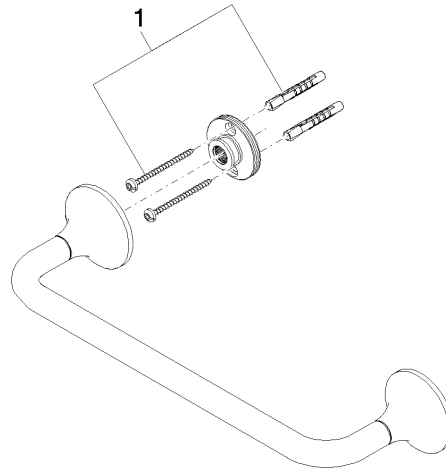

83 030 809

- Stichmaß 300 mm
- Breite 360 mm
- Höhe 60 mm
- Rosette Ø 60 mm
- Ausladung 98 mm

	Chrom	83 030 809-00
	Platin gebürstet	83 030 809-06
	Platin	83 030 809-08
	Dark Chrome	83 030 809-19
	Messing gebürstet (23kt Gold)	83 030 809-28
	Bronze gebürstet	83 030 809-42
	Champagne gebürstet (22kt Gold)	83 030 809-46
	Champagne (22kt Gold)	83 030 809-47
	Dark Platinum gebürstet	83 030 809-99

83 030 809

mm [inches]

83 030 809

Ersatzteile für die
anderen
Oberflächenvarianten
finden Sie hier: Platin
gebürstet

Ersatzteilstückliste

Nr.	Artikelnummer	Benennung	Verbaumenge	Lieferzeit
1	05 30 31 025 00 90	Befestigungssatz	1	2